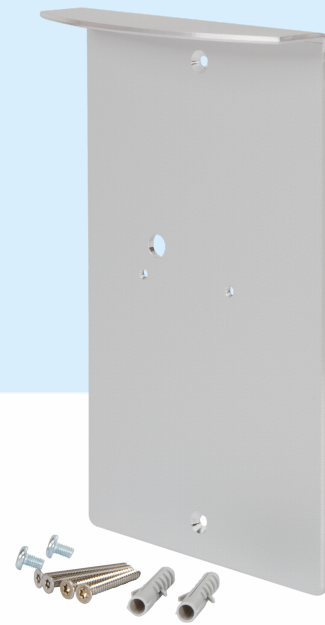

Datenblatt

Wetterschutzdach groß

Idealer Schutz vor Witterungseinflüssen

- Optimaler Schutz der Türsprechstelle vor Witterungen
- Hochwertig verarbeitetes Aluminium
- Ansprechendes Design

Ihre Vorteile im Detail

Das Wetterschutzdach für die Türsprechsysteme der Serie TFS-Dialog 100 und TFS-Dialog 200 bietet sich ideal als Wetterschutz und Montageplatte an. Ihre Türsprechstelle ist mit diesem Schutzdach aus

hochwertigen Aluminium vor Witterungseinflüssen geschützt und unschöne Spuren alter Installation werden optimal verdeckt.

Wetterschutzdach groß

Leistungsmerkmale im Überblick

KOMPATIBLE PRODUKTE

- 90634 / TFS-Dialog 201
- 90635 / TFS-Dialog 202
- 90636 / TFS-Dialog 203
- 90637 / TFS-Dialog 204

TECHNISCHE DATEN

- Material: Aluminium ALMG3, eloxiert

- Gewicht: ca. 310 g
- Abmessungen (B x H x T): 136 mm x 229 mm x 47 mm

LIEFERUMFANG

- Wetterschutzdach (Montageplatte)
- Montagematerial (Dübel, Schrauben)

BESTELLINFORMATION

Bezeichnung: Wetterschutzdach groß