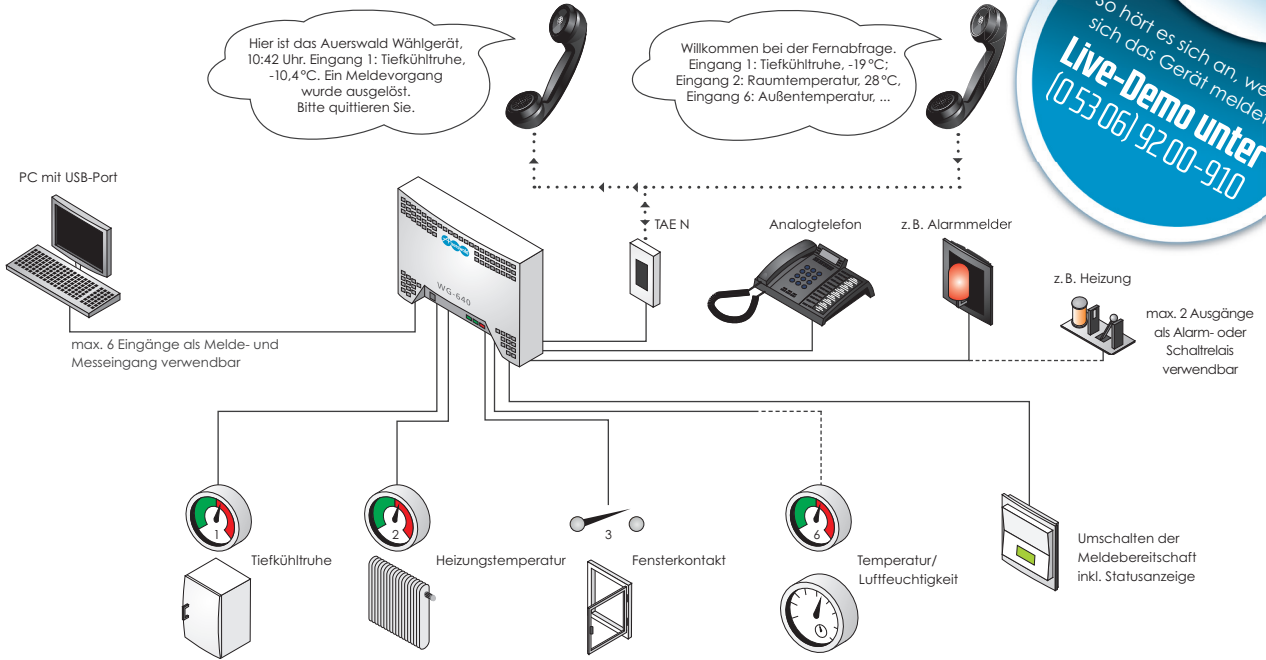

WG-640 Ausbaubeispiel

So hört es sich an, wenn sich das Gerät meldet:
Live-Demo unter
(0 53 06) 92 00-910

Hier ist das Auerswald Wählgerät, 10:42 Uhr. Eingang 1: Tiefkühltruhe, -10,4°C. Ein Meldevorgang wurde ausgelöst. Bitte quittieren Sie.

Willkommen bei der Fernabfrage. Eingang 1: Tiefkühltruhe, -19°C; Eingang 2: Raumtemperatur, 28°C; Eingang 6: Außentemperatur, ...

PC mit USB-Port

TAE N

Analogtelefon

z. B. Alarmmelder

z. B. Heizung

max. 2 Ausgänge als Alarm- oder Schaltrelais verwendbar

max. 6 Eingänge als Melde- und Messeingang verwendbar

Tiefkühltruhe

Heizungstemperatur

Fensterkontakt

Temperatur/
Luftfeuchtigkeit

Umschalten der Meldebereitschaft inkl. Statusanzeige